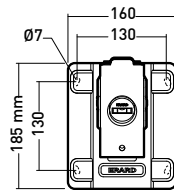

Cliff 200T Support inclinable

Platine murale