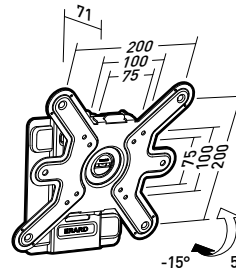

Fixe

VESA
75, 100, 200

Ref. 043220

Cliff 200T Support inclinable

Platine murale

Platine écran

30 KG

+5 / -15°

VESA
75, 100, 200

Ref. 043320

Cliff 200TW45 Support inclinable et orientable

Platine murale

Platine écran

30 KG

+5 / -15°

+20 / -20°

VESA
75, 100, 200

Ref. 043420

Cliff 200TW90 Support inclinable et orientable avec déport

Platine murale

Platine écran

30 KG

+5 / -15°

+60 / -60°