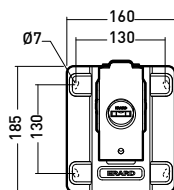

VESA
75, 100, 200

Ref. 043320

Cliff 200TW45 Support inclinable et orientable

Platine murale

Platine écran

30 KG

+5 / -15°

+20 / -20°