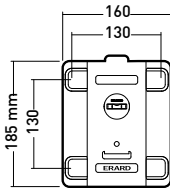

Platine murale