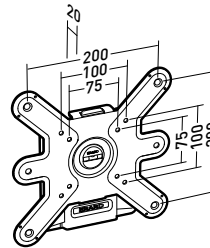

Cliff pour écrans de moyennes tailles

- Platine murale et support écran en acier
- Peinture époxy noire et silver
- Niveau à bulle intégré

Ref. 043020

Cliff 200 Support fixe

Platine murale

Platine écran

30 KG

Fixe

VESA
75, 100, 200

Ref. 043220

Cliff 200T Support inclinable

Platine murale

Platine écran

30 KG

+5 / -15°

VESA
75, 100, 200

Ref. 043320

Cliff 200TW45 Support inclinable et orientable

Platine murale

Platine écran

30 KG

+5 / -15°

+20 / -20°

VESA
75, 100, 200

Ref. 043420

Cliff 200TW90 Support inclinable et orientable avec déport

Platine murale

Platine écran

30 KG

+5 / -15°

+60 / -60°