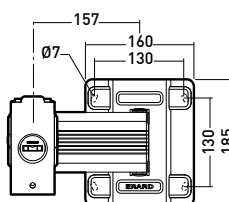

VESA
75, 100, 200

Ref. 043320

Cliff 200TW45 Support inclinable et orientable

Platine murale

Platine écran

30 KG

+5 / -15°

+20 / -20°

VESA
75, 100, 200

Ref. 043420

Cliff 200TW90 Support inclinable et orientable avec déport

Platine murale

Platine écran

30 KG

+5 / -15°

+60 / -60°