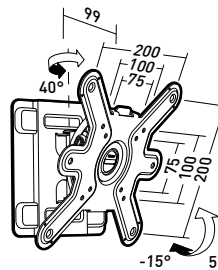

Fixe

VESA
75, 100, 200

Ref. 043220

Cliff 200T Support inclinable

Platine murale

Platine écran

30 KG

+5 / -15°

VESA
75, 100, 200

Ref. 043320

Cliff 200TW45 Support inclinable et orientable

Platine murale

Platine écran

30 KG

+5 / -15°

+20 / -20°

VESA
75, 100, 200

Ref. 043420

Cliff 200TW90 Support inclinable et orientable avec déport

Platine murale

Platine écran

30 KG

+5 / -15°

+60 / -60°