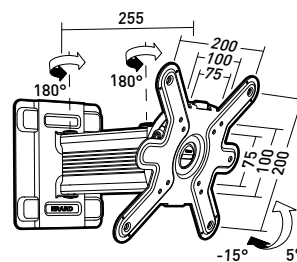

VESA
75, 100, 200

Ref. 043320

Cliff 200TW45 Support inclinable et orientable

Platine murale

Platine écran

30 KG

+5 / -15°

+20 / -20°

VESA
75, 100, 200

Ref. 043420

Cliff 200TW90 Support inclinable et orientable avec déport

Platine murale

Platine écran

30 KG

+5 / -15°

+60 / -60°