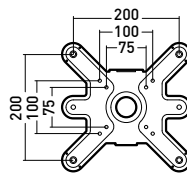

### Cliff pour écrans de très grandes tailles

- Platine murale et support écran en acier
- Peinture époxy noire et silver
- Niveau à bulle intégré

#### Cliff 600 Support fixe

Ref. 043060

Platine murale

Platine écran

30 KG

VESA  
75x600x400

Fixe

#### Cliff 600T Support inclinable

Ref. 043260

Platine murale

Platine écran

30 KG

VESA  
75x600x400

+5 / -15°