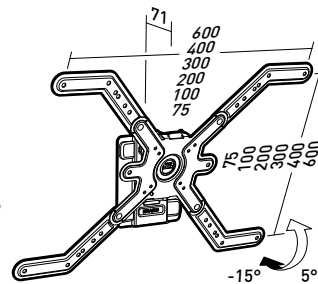

#### Cliff 600 Support fixe

Ref. 043060

Platine murale

Platine écran

30 KG

VESA  
75x600x400

Fixe

#### Cliff 600T Support inclinable

Ref. 043260

Platine murale

Platine écran

30 KG

VESA  
75x600x400

+5 / -15°