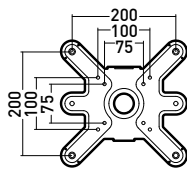

#### Cliff 600 Support fixe

Ref. 043060

Platine murale

Platine écran

30 KG

VESA  
75x600x400

Fixe

#### Cliff 600T Support inclinable

Ref. 043260

Platine murale

Platine écran

30 KG

VESA  
75x600x400

+5 / -15°