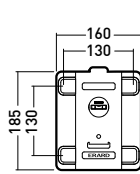

#### Cliff 600 Support fixe

Ref. 043060

Platine murale

Platine écran

30 KG

VESA  
75x600x400

Fixe