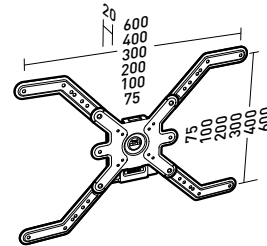

#### Cliff 600 Support fixe

Ref. 043060

Platine murale

Platine écran

30 KG

VESA  
75x600x400

Fixe

#### Cliff 600T Support inclinable

Ref. 043260

Platine murale

Platine écran

30 KG

VESA  
75x600x400

+5 / -15°