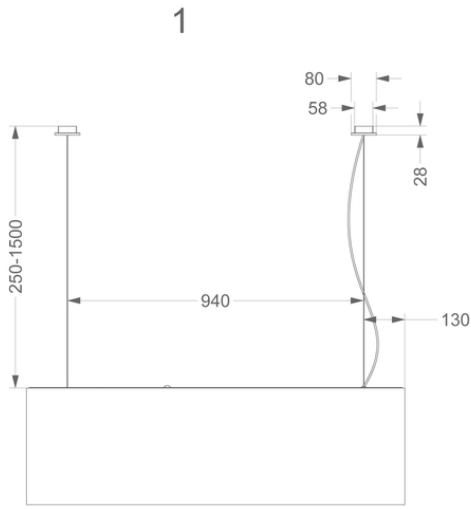

Dimensions

▪ Dimensions du produit avec évacuation (LxPxHmin-Hmax) (mm)	1200 x 550 x 370 - 370
▪ Dimensions du produit avec recyclage (LxPxHmin-Hmax) (mm)	1200 x 550 x -
▪ Distance conseillée entre hotte et table à induction (Hmin-Hmax)(mm)	650 - 850
▪ Distance conseillée entre hotte et table gaz (Hmin-Hmax)(mm)	650 - 850
▪ Distance conseillée entre hotte et table électrique ou vitrocéramique (Hmin-Hmax)(mm)	600 - 850
▪ Positionnement sortie d'air	Supérieur

Caractéristiques techniques

- Puissance de raccordement totale (W) 180
- Tension (V) 220-230
- Fréquence (Hz) 50
- Consommation en mode standby (Ps) (W) 0.29
- Poids net (kg) 49,2

Accessoires d'installation