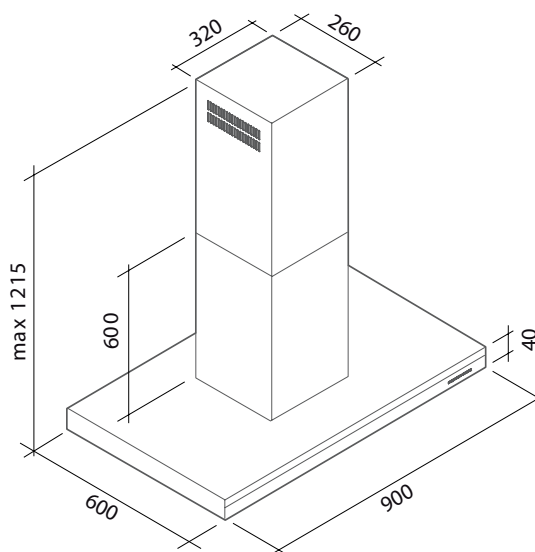

Moteur et Commandes	800 m ³ /h P.EL. 4 vitesses
Filtre	"Top" 285x301 mm À charbon actif : 114164
Éclairage	NÉON 2x21 W
Distance minimale du plan de travail 63 cm	

Performances

- Capacité d'évacuation : 800 m³/h

Données logistiques

	Dimensions (HxLxP) (mm)	Volume (m ³)	Poids brut / net (kg)	Code EAN	Code article
Hotte îlot	440x1035x740	0,34	36/31	8034122323336	118051
Extension 1200 mm	-	-	-	3700338201441	114621
Filtre à charbon	21x235x101	-	-	8034122703534	114164
Mot. dép. combles	370x440x390	0,06	5/4	8034122708225	120860
Mot. dép. extérieur	530x550x270	0,08	11/10	8034122707433	118358
Déфлекteur d'air	-	-	-	8034122707723	119624