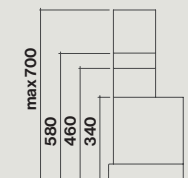

### Encastrée – 60/90/120 cm

#### Niveau sonore en vitesse 3

65 dB(A) re 1pW

Etagère verre en option

### Virgola Evo – 600 m<sup>3</sup>/h

| Vitesse du moteur                              | 1   | 2   | 3   | 4 |
|--|-----|-----|-----|---|
| Niveau sonore<br>dB(A)re1pW - I.E.C.60704-2-13 | 49  | 58  | 65  | - |
| Capacité (m <sup>3</sup> /h)<br>I.E.C.61591    | 220 | 320 | 480 | - |
| Pression<br>(Pa)                               | 270 | 400 | 500 | - |
| Puissance<br>(W)                               | 100 | 130 | 180 | - |
| Diamètre de sortie<br>Ø (mm)                   | 120 | 120 | 120 | - |