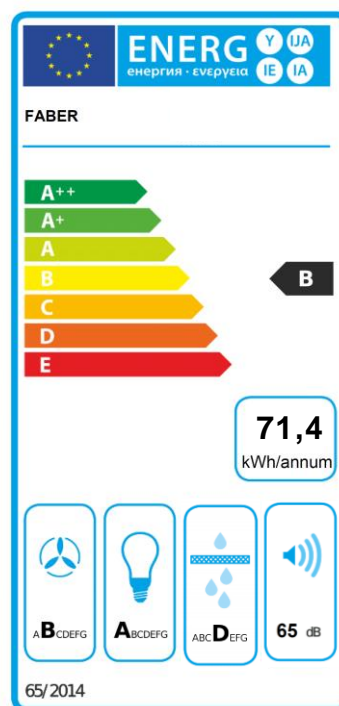

Fonction 24H : permet à la hotte de fonctionner pendant 10 mn à 100m<sup>3</sup>/h pendant 24H pour éliminer toutes les odeurs persistantes

Eclairage LED alliant puissance et efficacité énergétique

Aspiration périphérique pour une meilleure efficacité et une réduction du niveau sonore

Arrêt temporisé qui permet une aspiration des fumées résiduelles après la cuisson

Témoin de saturation des filtres pour savoir quand nettoyer les filtres à graisse et remplacer les filtres à charbon

Télécommande pour un contrôle à distance de la hotte

**Caractéristiques & performance**

Commandes & éclairage				
Type de commandes	Electronique + Télécommande			
Nombre de vitesse	8 + Intensive			
Nombre de lampes	4			
Puissance par lampe	1 W			
Type de lampes	LED			
Température de couleur	4000 K			
Performance				
Nombre de moteur	1			
	min	moy	max	int
Débit d'aspiration d'air (m <sup>3</sup> /h)	340	508	650	780
Puissance moteur (w)	135	170	212	248
Pression moteur (Pa)	355	450	495	516
Niveau sonore* (db(A))	49	58	65	70
Filtration				
Nombre de filtres à graisse	2			
Matériau du filtre à graisse	Aluminium			
Double filtration	Non			
Filtre à charbon	En option			

**Etiquette énergie**

\*Selon la norme UE 65/2014

Dimensions

Dimensions du produit (sans cheminée – H x L x P – mm) 292 x 990 x 440

Poids brut (kg) 22,0

Poids net (kg) 18,0

Installation

Mode de fonctionnement Evacuation ou recyclage