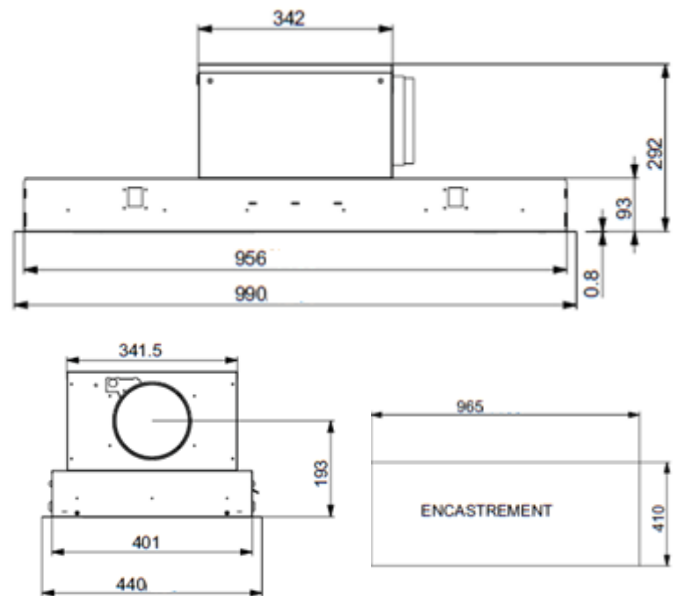

Dimensions

Dimensions du produit (sans cheminée – H x L x P – mm) 292 x 990 x 440

Poids brut (kg) 22,0

Poids net (kg) 18,0

Installation

Mode de fonctionnement Evacuation ou recyclage

Clapet anti retour Oui

Diamètre de sortie Ø 150 mm à la sortie du moteur

Fréquence (Hz) 50 – 60

Fusible (A) 10

Tension (V) 220 – 240

Cordon électrique Inclus

Prise EU

Schéma technique

Codes

Désignation	Code	FUN	EAN
Azzura Inox 1000	5688949	350.0579.558	7612985688949
Azzura blanc 1000	5678568	350.0576.115	7612985678568

Accessoires

Filtres à charbon
0449613