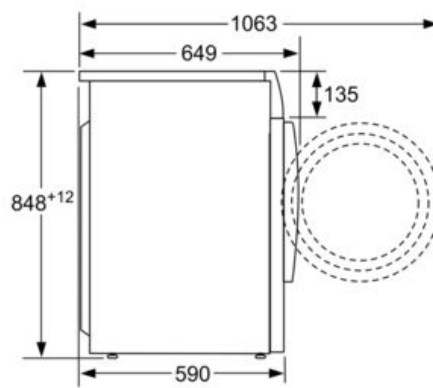

Données techniques

Pose-libre / Intégré :	Pose libre
Top amovible :	non
Charnière de la porte :	À gauche
Longueur du cordon électrique (cm) :	210
Hauteur avec top (mm) :	850
Dimensions du produit :	850 x 600 x 590
Poids net (kg) :	79,0
Volume du tambour :	56
Code EAN :	4242005063925
Puissance de raccordement (W) :	2200
Intensité (A) :	10
Tension (V) :	220-240
Fréquence (Hz) :	50
Certificats de conformité :	CE, Morocco, VDE
Consommation d'énergie (lavage et séchage avec charge normale) :	4,76
Consommation d'énergie (lavage uniquement) :	0,73
Consommation d'eau (lavage et séchage avec charge normale) :	103

Caractéristiques techniques

- Dimensions : H 85 x L 60 x P 59 cm

Serie | 6 Lave-linge séchant

WVG30462FF
Lave-linge séchant

Mesures en mm

Mesures en mm