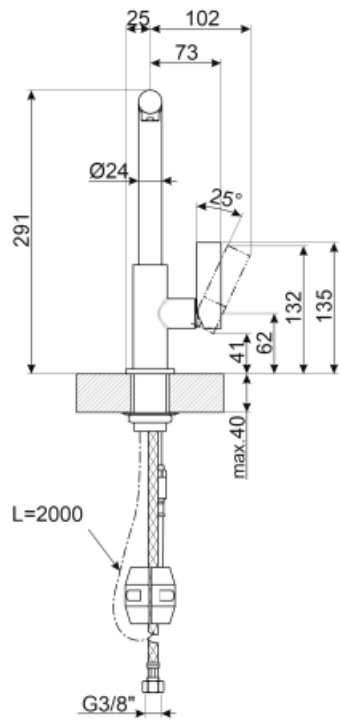

MD22DKX

Famille	Mitigeurs
Matériau	Laiton
Bras rotatif	Oui
Rotation bras	360 °

Esthétique

Esthétique	Universel	Type de douchette	Extractible
Couleur	Dark Inox	Type de jet	Jet unique
Finition	PVD Brossé	Aérateur	Oui
Type de goulot	Bec L	Nombre de tuyaux flexibles	2
Type de mitigeur	Monocommande		

Technologie

Longueur tuyaux flexibles	450 mm	Pression maximale	5 bar
Connexion tuyaux flexibles	3/8 "	Pression minimale	0,5 bar
Type de cartouche	25 Ø	Pression optimale	3 bar
Clapet anti-retour	Oui	Diamètre trou mitigeur	35 mm

Informations logistiques

Hauteur du produit	291 mm
--------------------	--------

Symbols glossary (TT)

Rotation du bec pivotant de 360°.

La douchette extractible permet d'augmenter le rayon d'action du mitigeur et elle est extrêmement polyvalente, pratique et confortable.