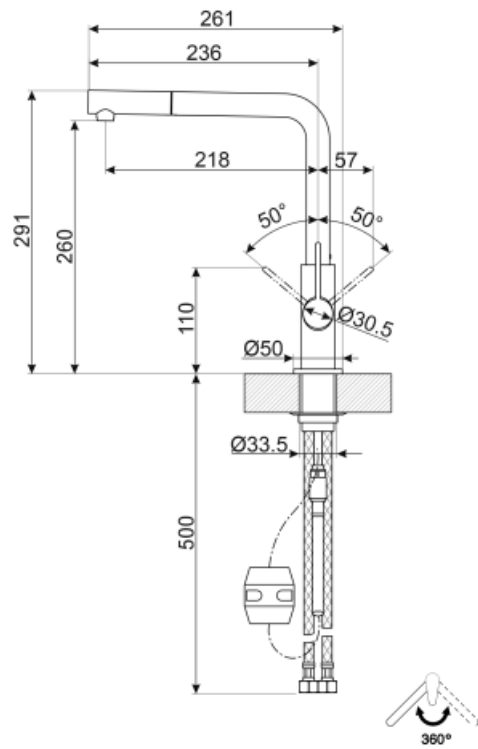

MD22DKX

Famille	Mitigeurs
Matériau	Laiton
Bras rotatif	Oui
Rotation bras	360 °

Esthétique

Esthétique	Universel	Type de douchette	Extractible
Couleur	Dark Inox	Type de jet	Jet unique
Finition	PVD Brossé	Aérateur	Oui
Type de goulot	Bec L	Nombre de tuyaux flexibles	2
Type de mitigeur	Monocommande		

Technologie

Longueur tuyaux flexibles	450 mm	Pression maximale	5 bar
Connexion tuyaux flexibles	3/8 "	Pression minimale	0,5 bar
Type de cartouche	25 Ø	Pression optimale	3 bar
Clapet anti-retour	Oui	Diamètre trou mitigeur	35 mm

Informations logistiques

Hauteur du produit	291 mm
--------------------	--------

Symbols glossary (TT)

Rotation du bec pivotant de 360°.

La douchette extractible permet d'augmenter le rayon d'action du mitigeur et elle est extrêmement polyvalente, pratique et confortable.