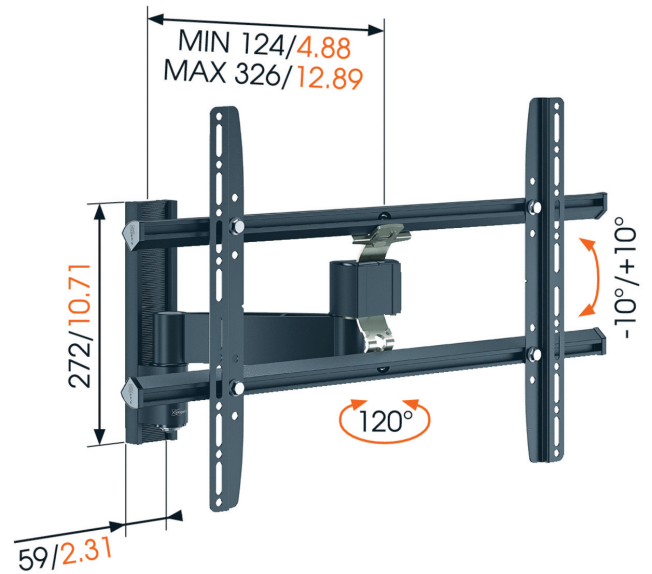

## WALL 1325 BLACK Support mural LED/LCD/Plasma

- Taille de l'écran (Min. - Max.): 32 - 65 " / 81 - 165 cm
- Poids max.: 45 kg / 99 lbs
- Inclinaison: 10 °
- Orientation: 120 °
- Distance min. par rapport au mur (mm): 101 mm
- Trous de montage VESA: 100x100mm jusqu'à 700x400mm
- Garantie: Une garantie à vie
- Couleurs disponibles: Noir, Argenté

Divertissez la famille dans le plus grand confort grâce au support mural WALL 1325 pour écran LED/LCD/Plasma pour votre téléviseur à grand écran plat. Ce support remarquablement sûr et très flexible permet le montage d'un téléviseur à écran plat dans le séjour, la salle de home cinema et la chambre à coucher. Ce support mural pivote de jusqu'à 120 degrés (60 degrés vers la gauche et 60 degrés vers la droite) et s'incline de 10 degrés vers l'avant et vers l'arrière. Cela permet à chacun d'avoir une visibilité parfaite quel que soit l'endroit où il se trouve. Ce support fait partie des produits TURN du Vogel's.

### Support mural LED/LCD/Plasma

mm/inch

Invitez des amis pour une soirée de jeux dans la living et offrez à chacun une visibilité parfaite. Créez l'expérience de home cinema parfaite pour la famille et les amis. Ou montez votre téléviseur LED/LCD/Plasma près de votre lit et faites-le pivoter pour avoir une visibilité parfaite. Vous pouvez tourner l'écran vers la droite et vers la gauche et l'incliner vers l'avant et vers l'arrière pour avoir une visibilité toujours parfaite. Le guidage facile des câbles évite les dommages. Ce support mural est disponible en noir et en argent et convient pour les écrans allant de 32 à 55 pouces (81 à 140 cm). Il offre un support parfaitement stable pour jusqu'à 45 kg.