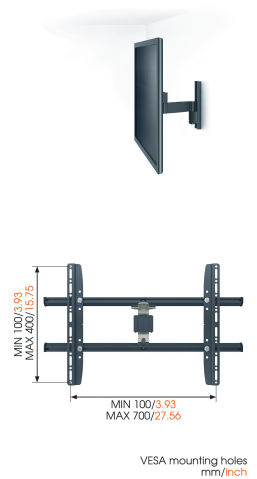

## WALL 1325 BLACK Support mural LED/LCD/Plasma

- Taille de l'écran (Min. - Max.): 32 - 65 " / 81 - 165 cm
- Poids max.: 45 kg / 99 lbs
- Inclinaison: 10 °
- Orientation: 120 °
- Distance min. par rapport au mur (mm): 101 mm
- Trous de montage VESA: 100x100mm jusqu'à 700x400mm
- Garantie: Une garantie à vie
- Couleurs disponibles: Noir, Argenté

Divertissez la famille dans le plus grand confort grâce au support mural WALL 1325 pour écran LED/LCD/Plasma pour votre téléviseur à grand écran plat. Ce support remarquablement sûr et très flexible permet le montage d'un téléviseur à écran plat dans le séjour, la salle de home cinema et la chambre à coucher. Ce support mural pivote de jusqu'à 120 degrés (60 degrés vers la gauche et 60 degrés vers la droite) et s'incline de 10 degrés vers l'avant et vers l'arrière. Cela permet à chacun d'avoir une visibilité parfaite quel que soit l'endroit où il se trouve. Ce support fait partie des produits TURN du Vogel's.

### Support mural LED/LCD/Plasma

mm/inch

Invitez des amis pour une soirée de jeux dans la living et offrez à chacun une visibilité parfaite. Créez l'expérience de home cinema parfaite pour la famille et les amis. Ou montez votre téléviseur LED/LCD/Plasma près de votre lit et faites-le pivoter pour avoir une visibilité parfaite. Vous pouvez tourner l'écran vers la droite et vers la gauche et l'incliner vers l'avant et vers l'arrière pour avoir une visibilité toujours parfaite. Le guidage facile des câbles évite les dommages. Ce support mural est disponible en noir et en argent et convient pour les écrans allant de 32 à 55 pouces (81 à 140 cm). Il offre un support parfaitement stable pour jusqu'à 45 kg.