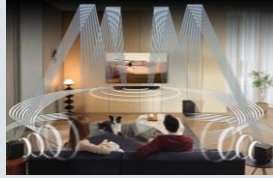

Un système home-cinema

Vibrez devant vos films grâce aux enceintes arrières sans fil avec les haut-parleurs verticaux et latéraux. Profitez des basses profondes avec le caisson de basse 8" sans fil.