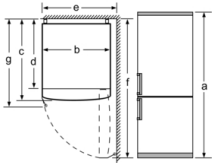

Série 4, Réfrigérateur combiné pose-libre, 186 x 60 cm, Couleur Inox KGN36VLED

Nom de l'appareil	a	b	c	d	e	f	g
KGN36 (Poignée intérieure)	1860	600	660	590	600	1210	660
KGN36 (Poignée extérieure)	1860	600	660	590	640	1210	700

Mesures en mm