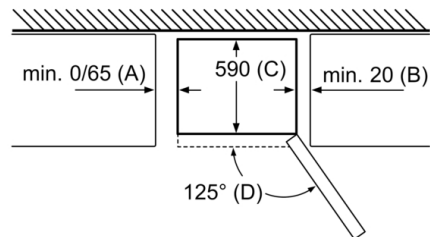

Série 4, Réfrigérateur combiné pose-libre, 186 x 60 cm, Couleur Inox KGN36VLED

Nom de l'appareil	a	b	c	d	e	f	g
KGN36 (Poignée intérieure)	1860	600	660	590	600	1210	660
KGN36 (Poignée extérieure)	1860	600	660	590	640	1210	700

Mesures en mm

Nom de l'appareil	A	B	C	D
KGN33, 36, 39, 46, 49	0/65	20	590	125
KGF39, 49	0/65	20	590	125

Dimensions A :
pour les modèles équipés de poignées
intégrées verticalement, une distance
minimale de 65 mm est requise pour faciliter
l'ouverture. Mesures en mm