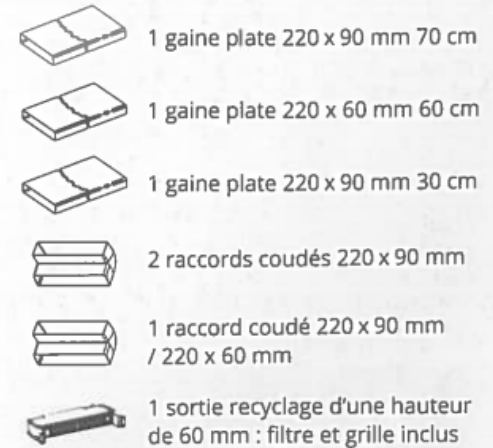

# KITS RECYCLAGE MARIS

EN ÉVACUATION :

Accessoires inclus avec le produit pour la référence en évacuation :

853095

112.0619.471

EXEMPLE D'INSTALLATION  
EN RECYCLAGE :

Accessoires inclus avec le produit pour la référence en recyclage (plinthe 100 mm) :

853804

112.0619.472

Accessoires inclus avec le produit pour la référence en recyclage (plinthe 60 mm) :

853811

112.0619.473