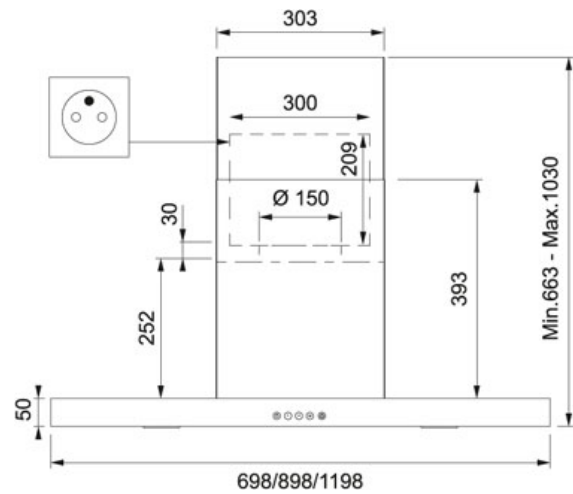

## DONNÉES TECHNIQUES

Puissance (W)	270 W
Puissance totale (W)	270 W
Éclairage	LED 2x1W (4000k)
Largeur de la hotte (cm)	90,00 cm
Type de hotte	Hottes murales box
Type de moteur	EVO
Type de commandes	Électronique
Niveau sonore (Min.)	48 dB(A)
Niveau sonore (Max.)	64 dB(A)
Niveau sonore (Int.)	69 dB(A)
Débit (Min.)	303 m3/h
Débit (Max.)	593 m3/h
Débit (Int.)	691 m3/h
Nombre de vitesses d'aspiration	3 vitesses + 1 intensive
Diamètre de sortie (évacuation)	Ø 150 mm
Tension et fréquence	220-240V 50-60Hz
Pression du moteur (Pa)	542,00 Pa
Classe énergétique	A
Filtre à charbon	Non inclus
Hauteur de pose recommandée	650mm
Filtre à graisse	Aluminium
Moteur inclus ou séparé	Moteur inclus
PPI TTC	759,00 €
Code article	6064017